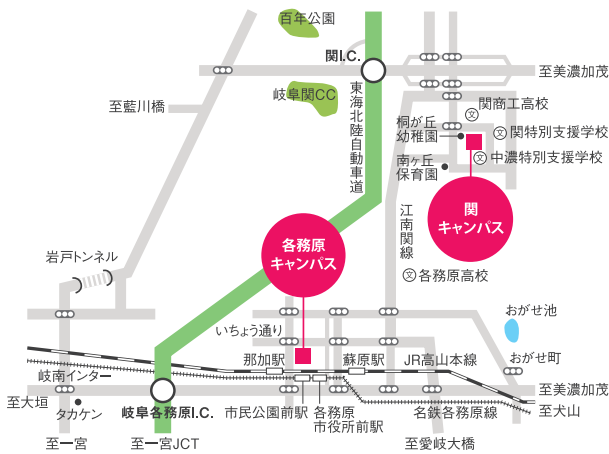

※学科別企画の内容は変更する可能性があります。

大学の最新情報をお届けします /

公式LINE

Instagram

オープンキャンパスの  
詳細・参加申し込みはコチラ

Click!

中部学院 オープンキャンパス 検索

<https://www.chubu-gu.ac.jp/nyushi/open-campus/>

お電話での申し込みは TEL.0575-24-2213 (入試広報課)

自家用車での来校にご協力ください /

**無料バス運行** 完全予約制 ※10日前までに予約のない路線は往路・復路ともに運休となります。  
※乗車場所などの詳細は必ずホームページで確認してください。

### 関キャンパス行

JR 岐阜駅⑬のりば (9:30発) 名鉄 犬山駅西口 (9:30発) JR 大垣駅北口(連絡橋下付近) (9:00発)  
JR 美濃太田駅北口 (9:20発) 長良川鉄道 関口駅 (9:40発)

### 各務原キャンパス行

長良川鉄道 関口駅 (9:40発)

各務原キャンパスへは電車が便利! 名鉄各務原市役所前駅から徒歩5分、JR那加駅から15分

関キャンパス: 東海北陸自動車道「関IC」から5分  
お車の方 各務原キャンパス: 東海北陸自動車道「各務原IC」から10分