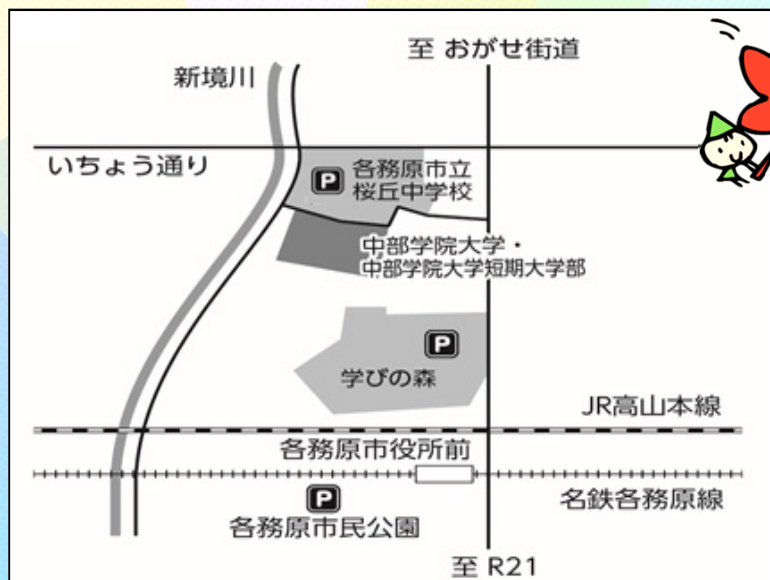

発表時間については、目安であり変更となる場合もあります