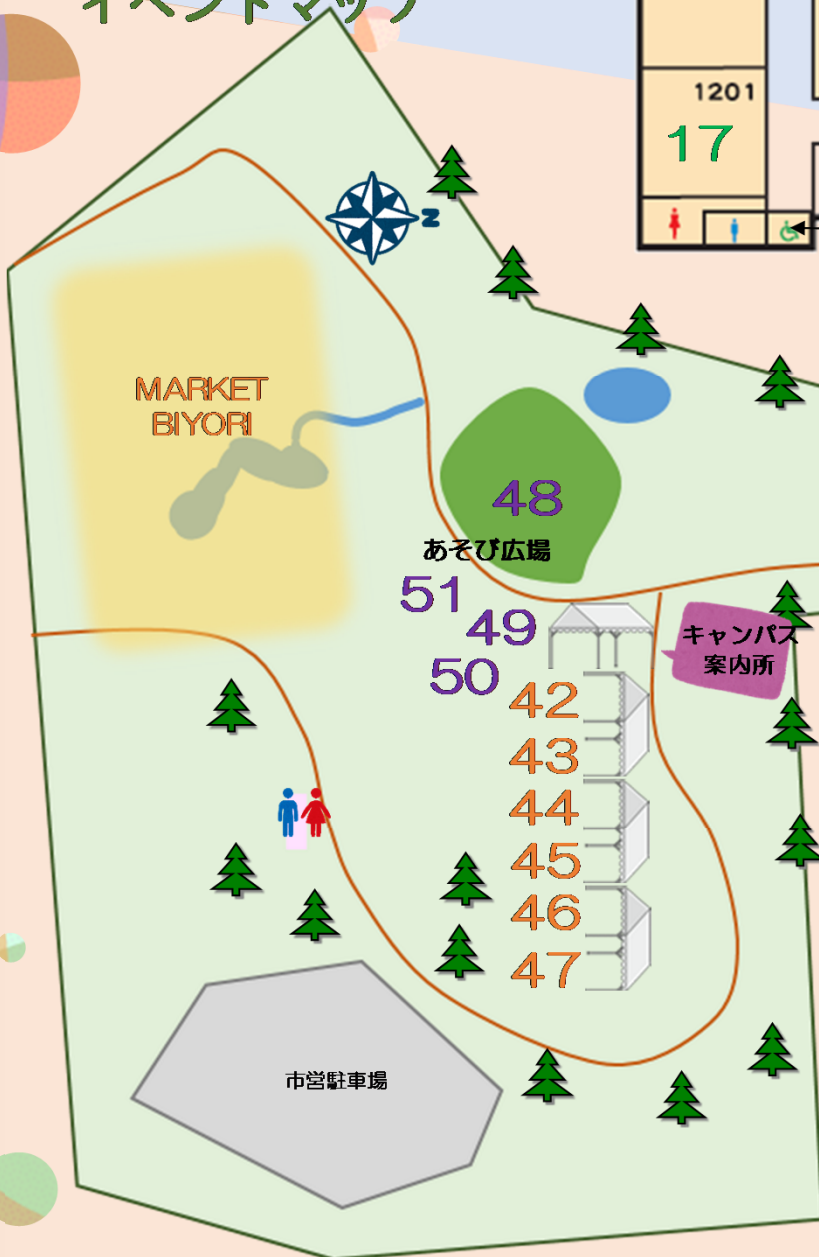

各務原キャンパス イベントマップ

No.	出店名・団体名・内容
16	岐阜折り紙会「作って遊ぼう折り紙細工」 折り紙指導、作品展示、折り紙販売
17	明治安田生命保険相互会社 すくすく健活ハウス*健康チェック* あなたのカラダQ覗いてみませんか?
18	各務原特別支援学校 作品展示
19	理学療法学科 笠野ゼミ 産後の女性の姿勢・骨盤測定
20	シティカレッジ各務原 (ボタニカルアート) ボタニカルアート展示
21	NPO法人居宅支援きざはし 作品作り体験ワークショップ
22	中部学院大学短期大学部幼児教育学科1年生 絵本に関するPOP展示
23	中部学院大学附属図書館 しおり制作&ブチ工作
24	卒業生サロン ※同窓生が対象のサロンです キーホルダー作り・恩師と語ろう 等

学びの森エリア イベントマップ

No.	出店名・団体名・内容
42	あかちゃんかすてら (川上ゼミ1年生) ベビーカーステラ
43	よーちゃんのパクッとポンチ (河井ゼミ1年生) フルーツポンチ
44	もこもこわたあめ (社会福祉学科 美・デザイン、医療事務コース2年生) わたがし
45	たませんえつこ (別府ゼミ4年生) たません
46	団子屋・丈 (山田ゼミ4年生) みたらし団子
47	こぼのあそび場 (小林ゼミ4年生) 風船釣り、ボールすくい、空気砲射的、輪投げ、缶倒し
48	ゴーゴー! 秋すべり (森・山田・立川ゼミ1年生) 段ボールコースの上をプラスチックのソリで滑り降りる
49	『大漁! 秋を釣り上げよう』『秋の宝探し』 (梅田ゼミ1年生) 秋の魚釣りバージョン、フィールドビンゴ
50	よーちゃんのパクッとどうぶつ (河井ゼミ1年生) ボール入れ
51	ふわばち しゃぼん玉アート (川上ゼミ1年生) しゃぼん玉アート