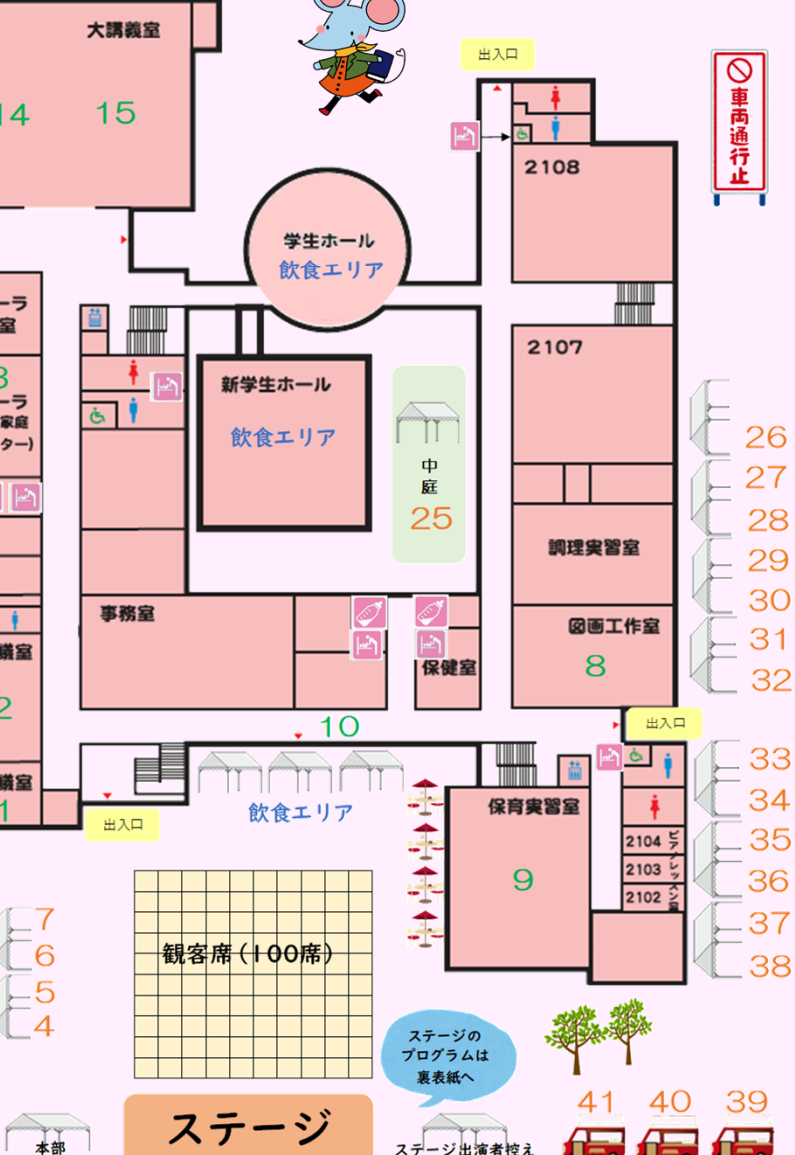

各務原キャンパス

(各務原市那加甥田町30-1)

学びの森

Chubu gakuin
University
& College

各務原キャンパス イベントマップ

1F

展示車両と一緒に記念撮影をしよう！
消防・自衛隊の子ども制服も着られます

1 バトカー・白バイ展示
啓発

2 消防団車両展示

3 自衛隊車展示・グッズ配布

お仕事ふれあい
コーナー

学びの森エリアへ

本部

観客席(100席)

ステージの
プログラムは
裏表紙へ

ステージ出演者控え

一般駐車場
(他に桜丘中学校グラウンドも駐車可)

来賓・出店関係者
駐車場

車両通行止

車両通行止

No.	出店名・団体名	内容
1	各務原警察署	バトカー・白バイの展示及び啓発
2	各務原市消防団	消防団車両展示、子ども消防服を着て撮影
3	自衛隊岐阜地方協力本部	自衛隊車両展示、子ども自衛隊服試着、グッズ配布
4	かかみがはら若者選挙サポーター「めぐる」	選挙啓発ブース出展、模擬投票の実施
5	岐阜保健所	HIV及びAIDS、骨髄ドナー、HPVワクチン、臓器移植、こころの健康に関する普及啓発
6	社会福祉法人 岐阜県共同募金会 各務原市支会	赤い羽根募金、パネル展、着ぐるみ
7	日本年金機構 岐阜南年金事務所	年金相談、クイズ、チラシ配布
8	えがいてあそぼう！つくってあそぼう！①(子ども教育学科2年生 小学校・中学校教諭コース)	あそび広場(造形ブース)
9	えがいてあそぼう！つくってあそぼう！②(子ども教育学科2年生 小学校・中学校教諭コース)	あそび広場(造形ブース)
10	シティカレッジ各務原(書を楽しむ)	書道展示
11	インクルーシブアート研究会	輪投げ
12	シティカレッジ各務原(楽しく絵を描こう)	作品展示
13	いろんな「積み木」であそぼう体験！"清流の国ぎふ"の恵みをおもちゃで楽しもう♪	積み木遊び
14	総合表現活動(子ども教育学科3年 幼稚園教諭・保育士コース)	合唱 ※11:00~
15	総合表現活動(子ども教育学科3年 幼稚園教諭・保育士コース)	マリンバ演奏 ※13:00~
25	児童心理療育施設 桜学館	入所中の子どもと作ったキーホルダーや磁石などの販売
26	岐南ほんだクリニック	手作り小物、手芸品、風船の販売、ヨーヨー釣り
27	あしたの会 共働学校	クッキー、パウンドケーキ
28	ゆかいなじゅーすやさん(八桁ゼミ3年生)	ジュース
29	児童心理療育施設 桜学館	焼きそば
30	ワッフルサンド(社会福祉学科 美・デザイン、医療事務コース1年生)	ワッフルサンド
31	うめえ〜うどん(梅田ゼミ1年生)	うどん
32	パンの聖蘭光	パン
33	NPO法人 なじみのふるさと	乾物・野菜・雑貨
34	SHALLE TONNE(シャレトンネ)	クランベット(塩パンケーキ)
35	Sloppy Goto's Bar(後藤ゼミ3年生)	スロッピージョーバーガー
36	ソトックみっちゃん(下内ゼミ4年生)	トッポギ串、ソトック串、コーラ
37	さるちゃん牧場	ジェラート
38	クラブハウスゆうせん	フランクフルト
39	and kitchen(アンドキッチン)	ステーキ(井、プレート)、牛串
40	Mini Lover's Café×PUCHIMAN(ミニラバーズカフェ プチマン)	韓国フライドチキン、チュロス、ドリンク各種(コーヒー・ほうじ茶ラテ・他)
41	LOVE STRUCK(ラブ ストラック)	クレープ各種、ピンクレモネード、ドリンク各種

各務原キャンパス イベントマップ

No.	出店名・団体名・内容
16	岐阜折り紙会「作って遊ぼう折り紙細工」 折り紙指導、作品展示、折り紙販売
17	明治安田生命保険相互会社 すくすく健活ハウス*健康チェック* あなたのカラダQ覗いてみませんか?
18	各務原特別支援学校 作品展示
19	理学療法学科 笠野ゼミ 産後の女性の姿勢・骨盤測定
20	シティカレッジ各務原 (ボタニカルアート) ボタニカルアート展示
21	NPO法人居宅支援きざはし 作品作り体験ワークショップ
22	中部学院大学短期大学部幼児教育学科1年生 絵本に関するPOP展示
23	中部学院大学附属図書館 しおり制作&ブチ工作
24	卒業生サロン ※同窓生が対象のサロンです キーホルダー作り・恩師と語ろう 等